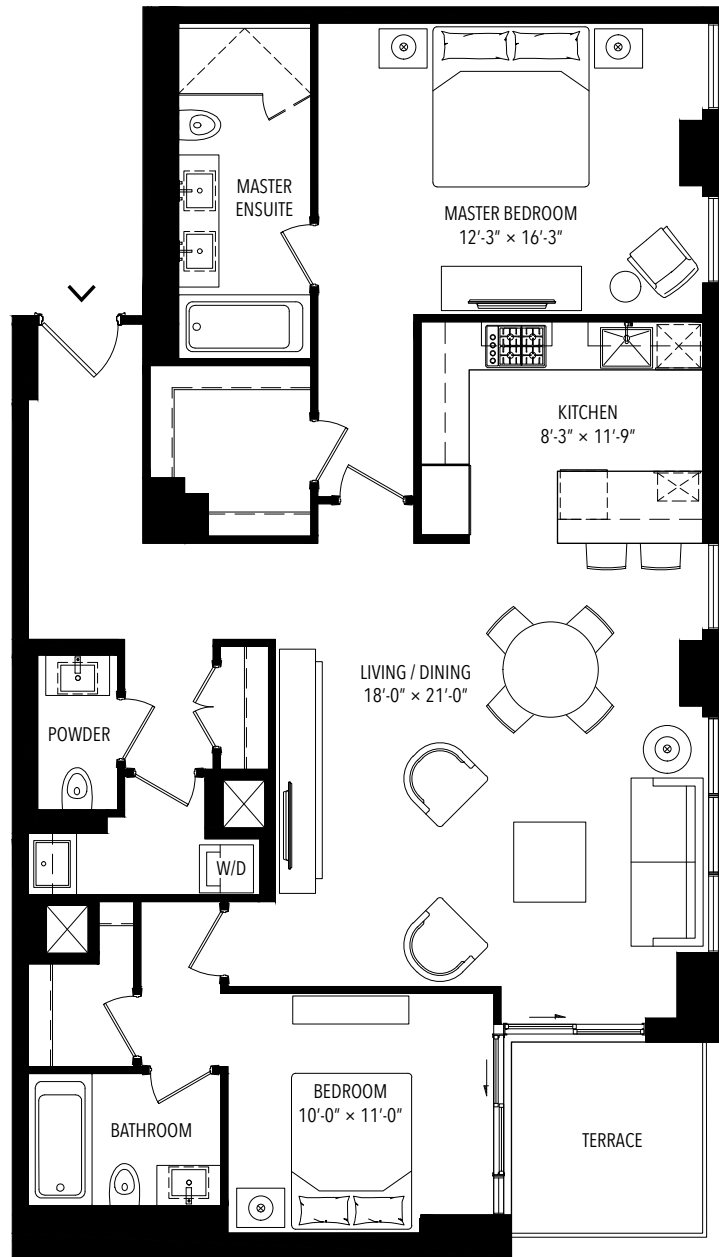

406

2 BEDROOM
1,375 SF

AVENUE & PARK